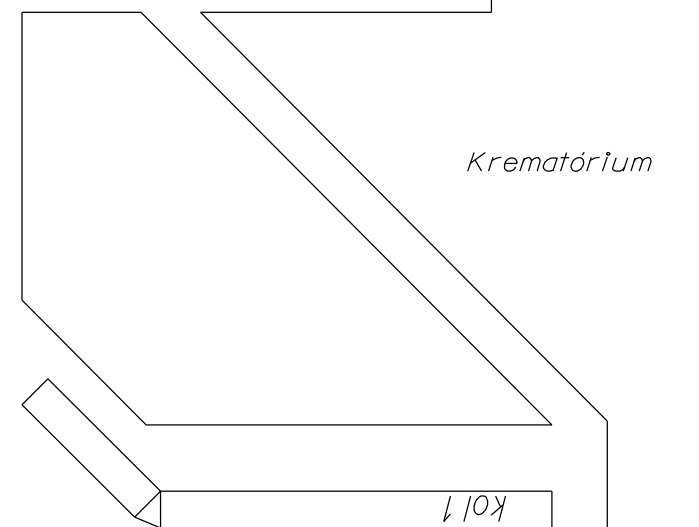

Krematórium Košice - orientačný plán

Rekviem - pohrebné, cintorínske a kremačné služby s.r.o.

Verejný cintorín: 055/62 503 40

Krematórium: 055/62 316 58

www.rekviem.sk

Hl.vchod ↑

Krematórium