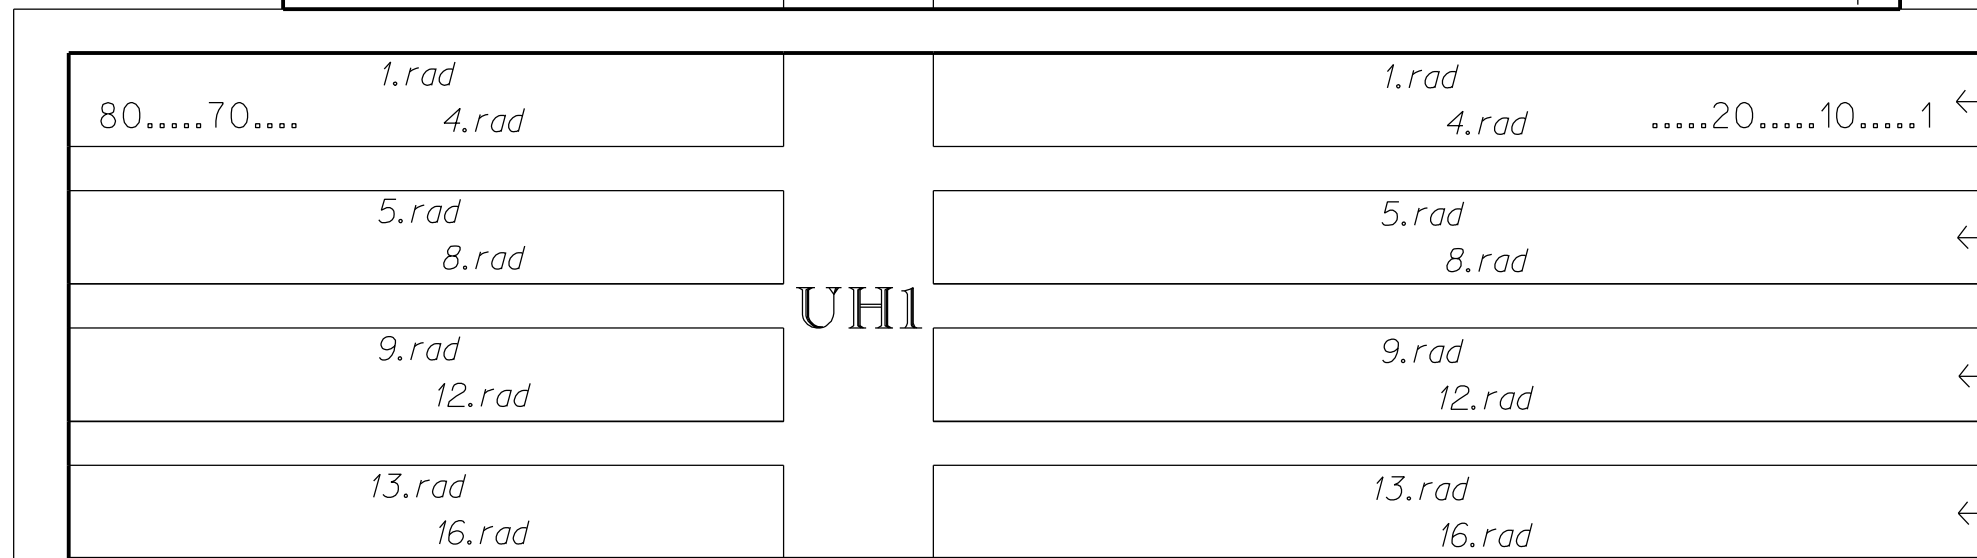

Krematórium Košice - orientačný plán

Rekviem - pohrebné, cintorínske a kremačné služby s.r.o.

Verejný cintorín: 055/62 503 40

Krematórium: 055/62 316 58

www.rekviem.sk

Hl.vchod ↑

Krematórium