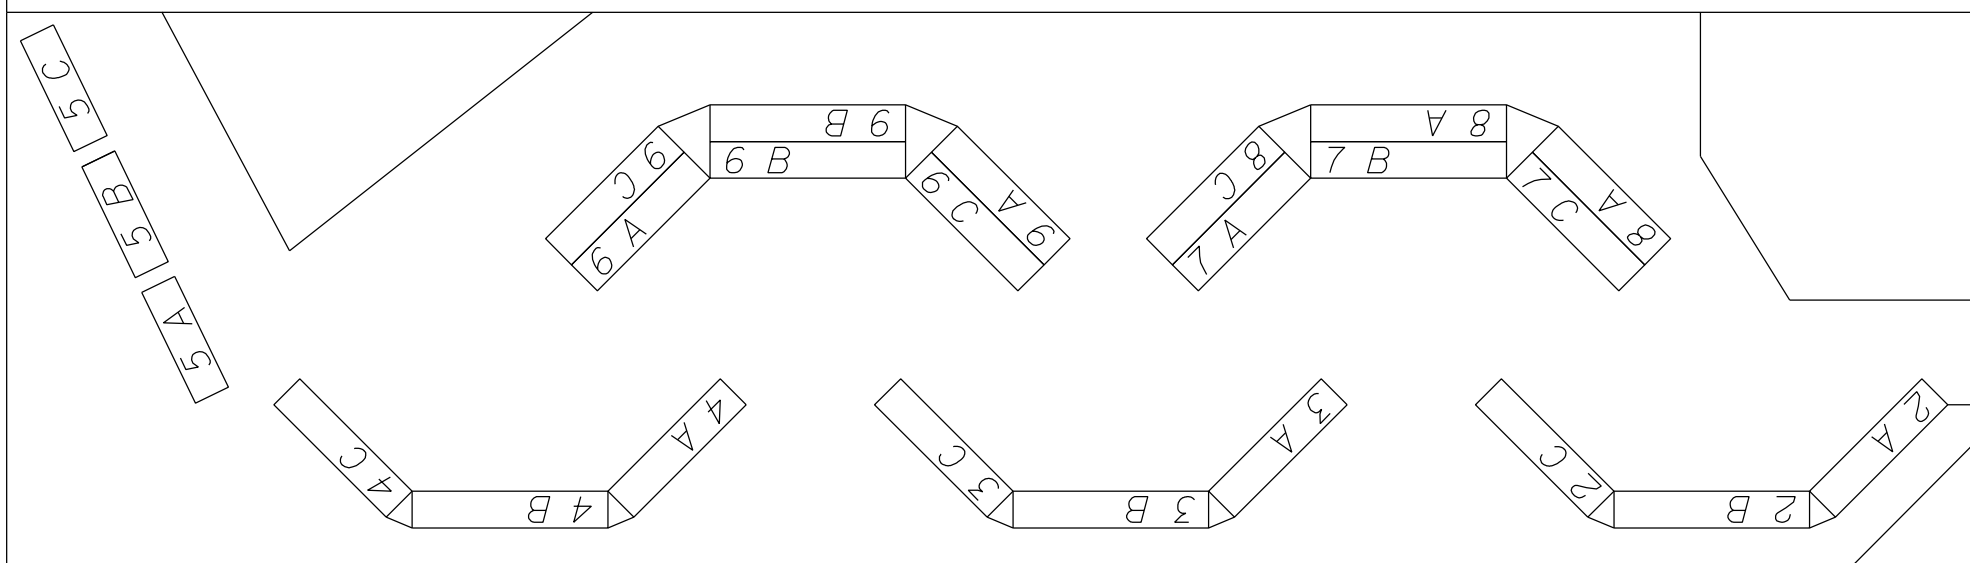

Krematórium Košice - orientačný plán

Rekviem - pohrebné, cintorínske a kremačné služby s.r.o.

Verejný cintorín: 055/62 503 40

Krematórium: 055/62 316 58

www.rekviem.sk

Hl.vchod ↑

Krematórium